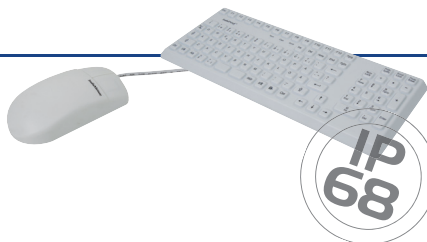

SeFlex

Säker datorhantering i industrimiljö

SeFlex finns som golvskåp eller i bords-/vägghängt utförande. SeFlex tillverkas i lackerad plåt eller helt i rostfritt stål. Skåpet rymmer dator, skrivare och bildskärm 15-21" och utrustat med tre invändiga eluttag samt kabel för anslutning till 220 V. Alla fläktar är kullagrade och alla insug försedda med dammfilter. Skåpet har även tre invändiga flyttbara hyllplan samt tangentbordshylla med handledsstöd och utskjutbar musmatta av rågummi som standard. Kapslingsklass IP 55. Vikt 83 kilo. Dator, skärm och tangentbord/mus är tillbehör.

SePlan

Datorpulpeten som är lika mycket möbel som arbetsplats

SePlan datorpulpeten har ett ventilerat och robust datorskåp som är låsbart. Seplan finns även i utförande förberedd för skrivare. Toppskivan finns i flera storlekar och träslag. SePlan levereras i standardfärgerna - antracit, blå eller vinröd. Dator, skärm och tangentbord ingår ej.

Flex

Datorpulpeten med obegränsade möjligheter

Flex som golvmodell har egenskapen att den enkelt kan anpassas till vilken grafisk profil som helst. Förutom många färgval kan den stora glasskivan förses med logotype eller annat budskap. Flex Mini för väggmontage gör det möjligt att få datortillgänglighet även där det är ont om plats. Tangentbord i borstad aluminium och 19" TFT-skärm ingår som standard. Dator ingår ej.